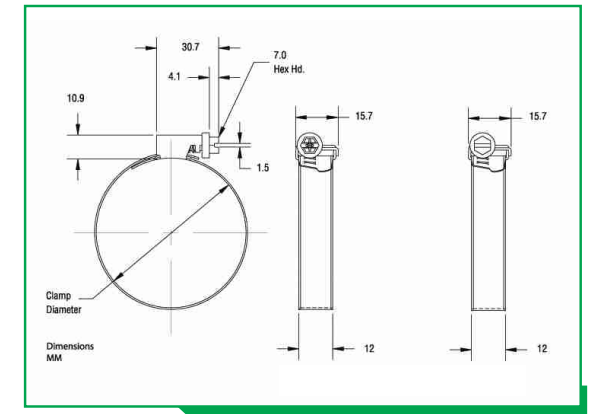

BANDA / BAND WIDTH 9 mm

serie/line TC W1

serie/line TCX W4

DIN 3017

VITE / SCREW: 7MA

COPPIA DI SERRAGGIO / TIGHTENING TORQUE: 4,5 Nm

W1 TC: ACCIAIO ZINCATO / MILD STEEL

- Ferramenta / Hardware
- Macchine agricole / Agricultural machines
- Autoveicoli / Automotive

W4 TCX: ACCIAIO INOX 304 / 304 STAINLESS STEEL

- Forniture nautiche / Marine
- Industria chimica e alimentare / Food and chemical industries
- Industria Petrochimica / Petrochemical industry

CODICE CODE	LISTINO PRICE LIST	CODICE CODE	LISTINO PRICE LIST	CAMPO DIAMETRO SIZE RANGE	SCATOLA CARTON BOX
W1	€ W1	W4	€ W4	mm	Pezzi / pcs.
TC012	0,3934	-	-	08-12	100
TC016	0,3934	TCX016	1,1227	10-16	
TC020	0,4115	TCX020	1,1470	12-20	
TC022	0,4264	-	-	12-22	
TC025	0,4384	TCX025	1,2782	16-25	
TC027	0,4384	-	-	16-27	
TC032	0,4591	TCX032	1,3171	20-32	
TC035	0,4802	TCX035	1,3462	25-35	
TC040	0,4951	TCX040	1,3899	25-40	
TC045	0,4971	TCX045	1,4628	30-45	
TC050	0,5248	TCX050	1,4628	32-50	50
TC060	0,5784	TCX060	1,5358	40-60	
TC070	0,6202	TCX070	1,6136	50-70	
TC080	0,6858	TCX080	1,6961	60-80	
TC090	0,7157	TCX090	1,7690	70-90	
TC100	0,7633	TCX100	1,8418	80-100	
TC110	0,8289	TCX110	1,9343	90-110	
TC120	0,8339	TCX120	2,0023	100-120	
TC130	0,8380	TCX130	2,1479	110-130	
TC140	0,8714	TCX140	2,2565	120-140	
TC150	0,9063	-	-	130-150	25
TC160	0,9425	-	-	140-160	
					SCIOLTE UNPACKED

BANDA / BAND WIDTH 12 mm

serie/line TCS W1

serie/line TCSX W4

DIN3017

VITE / SCREW: 7MA

COPPIA DI SERRAGGIO / TIGHTENING TORQUE: 6,0 Nm

W1 TCS: ACCIAIO ZINCATO / MILD STEEL

- Ferramenta / Hardware
- Macchine agricole / Agricultural machines
- Autoveicoli / Automotive