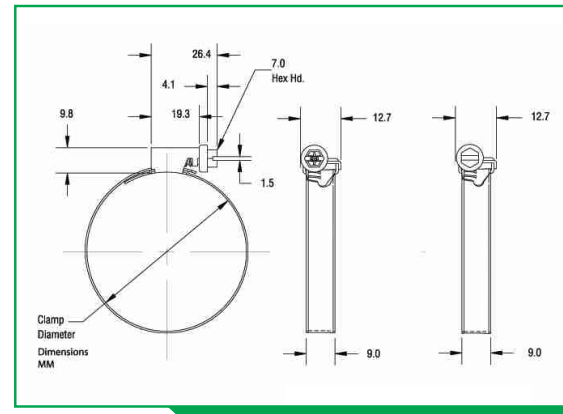

BANDA / BAND WIDTH 9 mm

serie/line TC W1

serie/line TCX W4

DIN 3017

VITE / SCREW: 7MA

COPPIA DI SERRAGGIO / TIGHTENING TORQUE: 4,5 Nm

W1 TC: ACCIAIO ZINCATO / MILD STEEL

- Ferramenta / Hardware
- Macchine agricole / Agricultural machines
- Autoveicoli / Automotive

W4 TCX: ACCIAIO INOX 304 / 304 STAINLESS STEEL

- Forniture nautiche / Marine
- Industria chimica e alimentare / Food and chemical industries
- Industria Petrochimica / Petrochemical industry

CODICE CODE	LISTINO PRICE LIST	CODICE CODE	LISTINO PRICE LIST	CAMPO DIAMETRO SIZE RANGE	SCATOLA CARTON BOX
W1	€ W1	W4	€ W4	mm	Pezzi / pcs.
TC012	0,3934	-	-	08-12	100
TC016	0,3934	TCX016	1,1227	10-16	
TC020	0,4115	TCX020	1,1470	12-20	
TC022	0,4264	-	-	12-22	
TC025	0,4384	TCX025	1,2782	16-25	
TC027	0,4384	-	-	16-27	
TC032	0,4591	TCX032	1,3171	20-32	
TC035	0,4802	TCX035	1,3462	25-35	
TC040	0,4951	TCX040	1,3899	25-40	
TC045	0,4971	TCX045	1,4628	30-45	
TC050	0,5248	TCX050	1,4628	32-50	50
TC060	0,5784	TCX060	1,5358	40-60	
TC070	0,6202	TCX070	1,6136	50-70	
TC080	0,6858	TCX080	1,6961	60-80	
TC090	0,7157	TCX090	1,7690	70-90	
TC100	0,7633	TCX100	1,8418	80-100	
TC110	0,8289	TCX110	1,9343	90-110	
TC120	0,8339	TCX120	2,0023	100-120	
TC130	0,8380	TCX130	2,1479	110-130	
TC140	0,8714	TCX140	2,2565	120-140	
TC150	0,9063	-	-	130-150	25
TC160	0,9425	-	-	140-160	
					SCIOLTE UNPACKED

BANDA / BAND WIDTH 12 mm

serie/line TCS W1

serie/line TCSX W4

DIN3017

VITE / SCREW: 7MA

COPPIA DI SERRAGGIO / TIGHTENING TORQUE: 6,0 Nm

W1 TCS: ACCIAIO ZINCATO / MILD STEEL

- Ferramenta / Hardware
- Macchine agricole / Agricultural machines
- Autoveicoli / Automotive